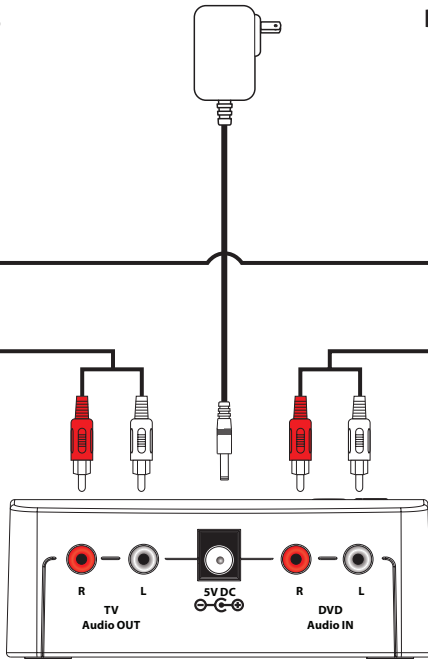

DVD PLAYER

AC/DC ADAPTER  
*(not included)*

**TV CONNECTIONS**

**DVD CONNECTIONS**

**CONVERTER BOX** *(back)*

**CONVERTER BOX** *(front)*

**EXTRA MICROPHONE**  
*(not included)*

**MICROPHONE**  
*(included)*

LECTEUR DVD

ADAPTATEUR C.A./C.C.  
(pas inclus)

CONNEXIONS TV

CONNEXIONS DVD

CONVERTISSEUR (arrière)

CONVERTISSEUR (avant)

MICROPHONE  
SUPPLÉMENTAIRE  
(pas inclus)

MICROPHONE  
(inclus)