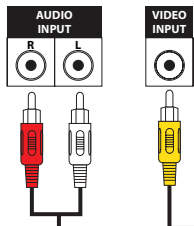

DVD PLAYER

AC/DC ADAPTER  
*(not included)*

**TV CONNECTIONS**

**DVD CONNECTIONS**

**CONVERTER BOX** *(back)*

**CONVERTER BOX** *(front)*

**EXTRA MICROPHONE**  
*(not included)*

**MICROPHONE**  
*(included)*

LECTEUR DVD

ADAPTATEUR C.A./C.C.  
(pas inclus)

CONNEXIONS TV

CONNEXIONS DVD

CONVERTISSEUR (arrière)

CONVERTISSEUR (avant)

MICROPHONE  
SUPPLÉMENTAIRE  
(pas inclus)

MICROPHONE  
(inclus)