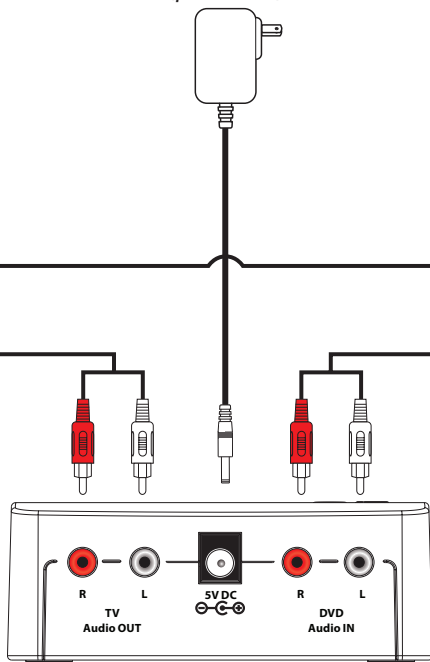

DVD PLAYER

AC/DC ADAPTER  
*(not included)*

**TV CONNECTIONS**

**DVD CONNECTIONS**

**CONVERTER BOX** *(back)*

**CONVERTER BOX** *(front)*

**EXTRA MICROPHONE**  
*(not included)*

**MICROPHONE**  
*(included)*

LECTEUR DVD

ADAPTATEUR C.A./C.C.  
(pas inclus)

CONNEXIONS TV

CONNEXIONS DVD

CONVERTISSEUR (arrière)

CONVERTISSEUR (avant)

MICROPHONE  
SUPPLÉMENTAIRE  
(pas inclus)

MICROPHONE  
(inclus)