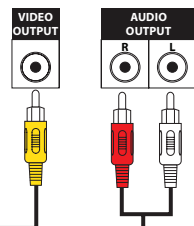

DVD PLAYER

AC/DC ADAPTER  
*(not included)*

**TV CONNECTIONS**

**DVD CONNECTIONS**

**CONVERTER BOX** *(back)*

**CONVERTER BOX** *(front)*

**EXTRA MICROPHONE**  
*(not included)*

**MICROPHONE**  
*(included)*

LECTEUR DVD

ADAPTATEUR C.A./C.C.  
(pas inclus)

CONNEXIONS TV

CONNEXIONS DVD

CONVERTISSEUR (arrière)

CONVERTISSEUR (avant)

MICROPHONE  
SUPPLÉMENTAIRE  
(pas inclus)

MICROPHONE  
(inclus)